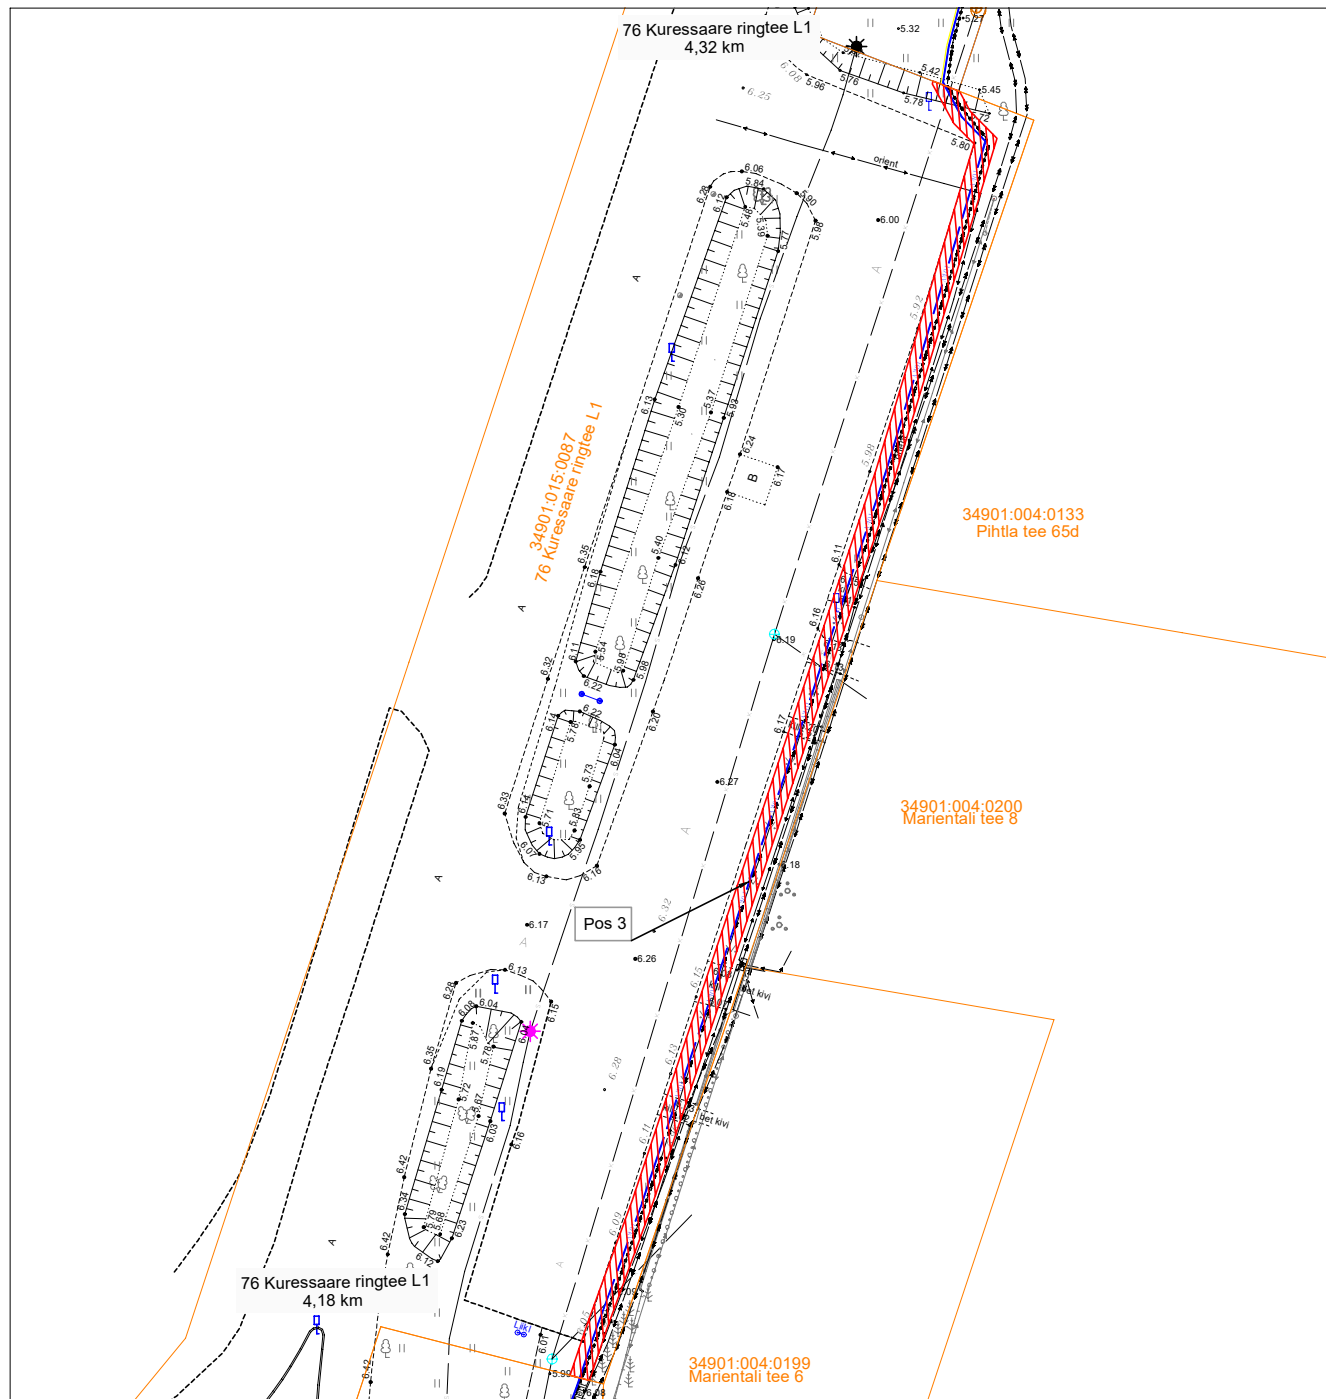

Isikliku kasutusõiguse seadmise plaan

IKÕ ala Pos nr (plaanil)	Kinnistu registriosa number	Katastriüksuse tunnus, nimi ja sihtotstarve;	Ala pindala ruutmeetrites m ²
Pos 3	13573550	34901:015:0087 76 Kuressaare ringtee L1 Transpordimaa	272

Tingmärgid

- IKÕ seadmise ala
- proj 10 kV maakaabelliin
- Kinnistute piir
- Projekteeritava maakaabli pikkus 136 m

Projeti nimi/aadress

Tallinna tn 82 peakaitsme nimivoolu suurendamine Kuressaare linn
Kasnev investeering 10 kV maakaablite vahetuseks

Töö nr

LR9421

Koostaja

Heiki Jakobson

Mõõtkava

1:750

Leht/ formaat

A4